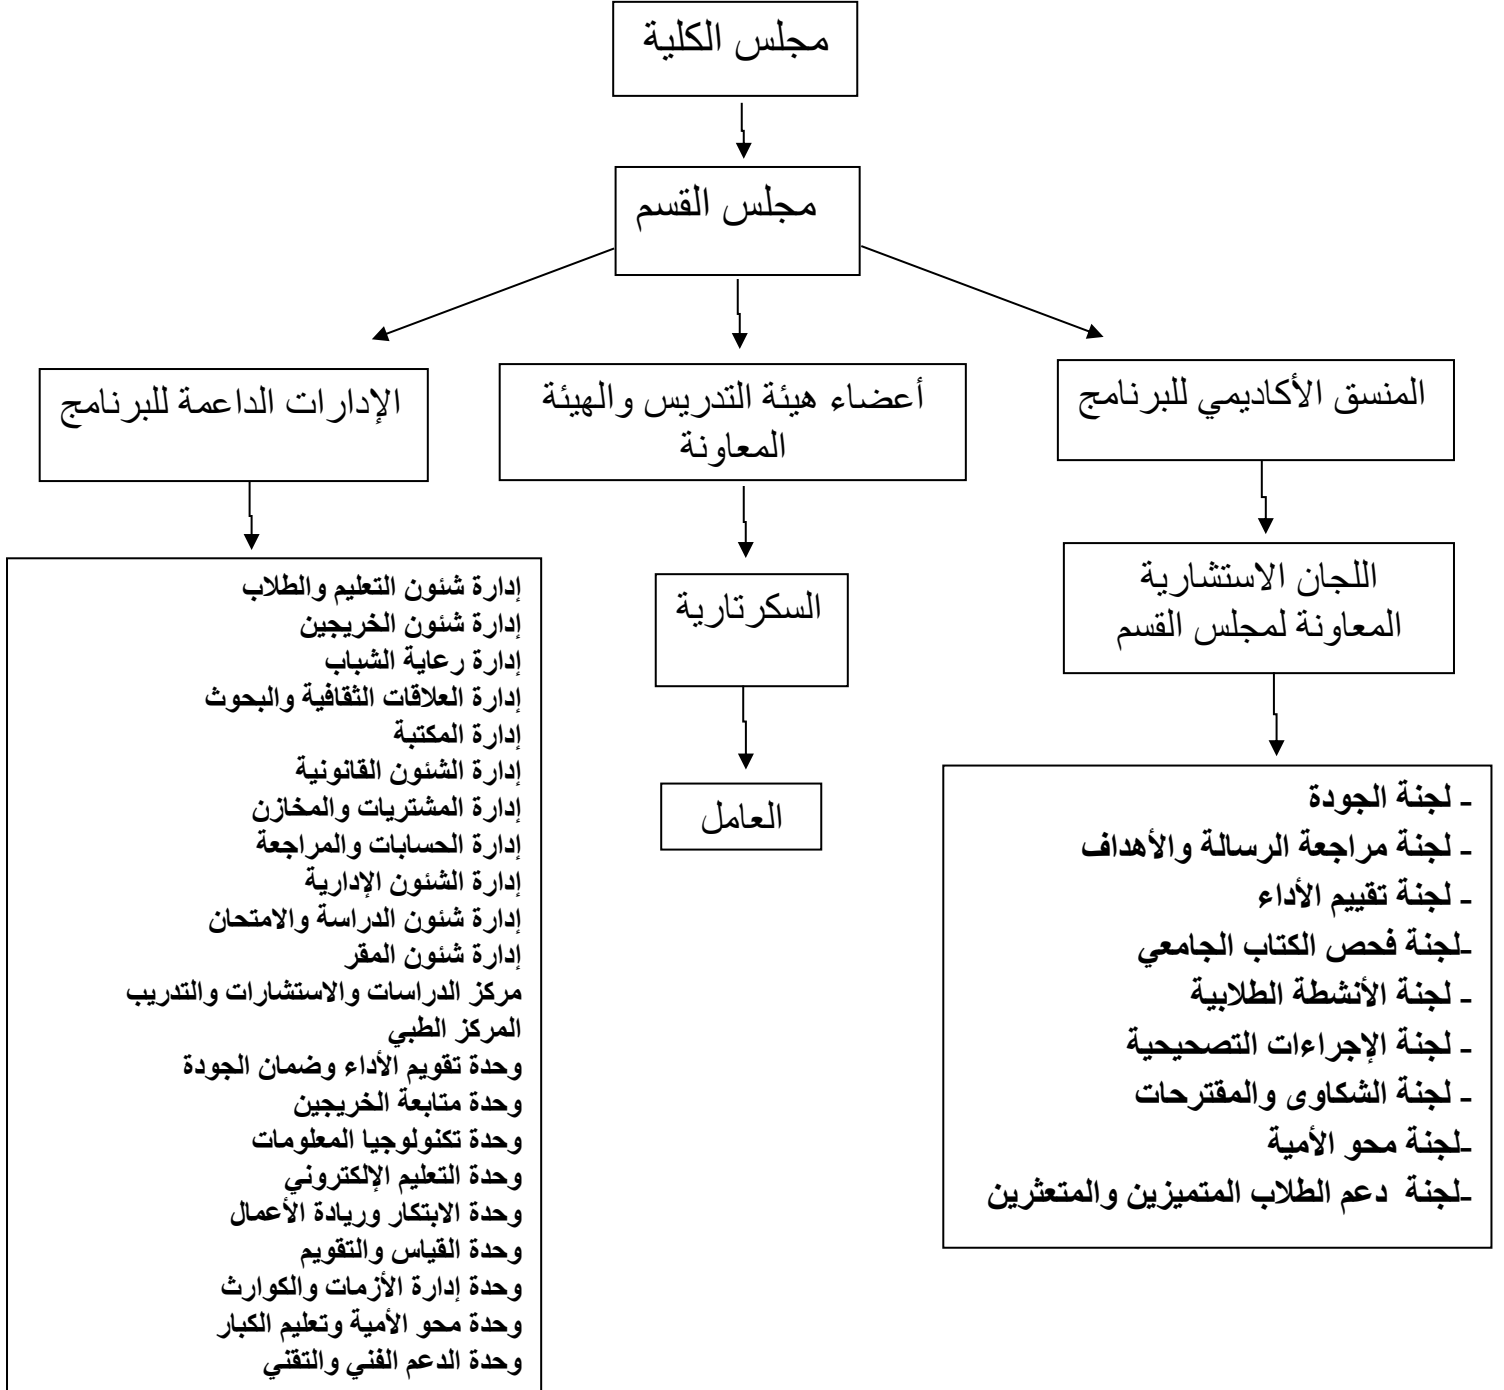

كلية الآداب

قسم الإرشاد السياحي

كلية معتمدة

جامعة عين شمس

## الهيكل التنظيمي لبرنامج الإرشاد السياحي

أ.د./ شيرين صادق الجندي

رئيس قسم الإرشاد السياحي