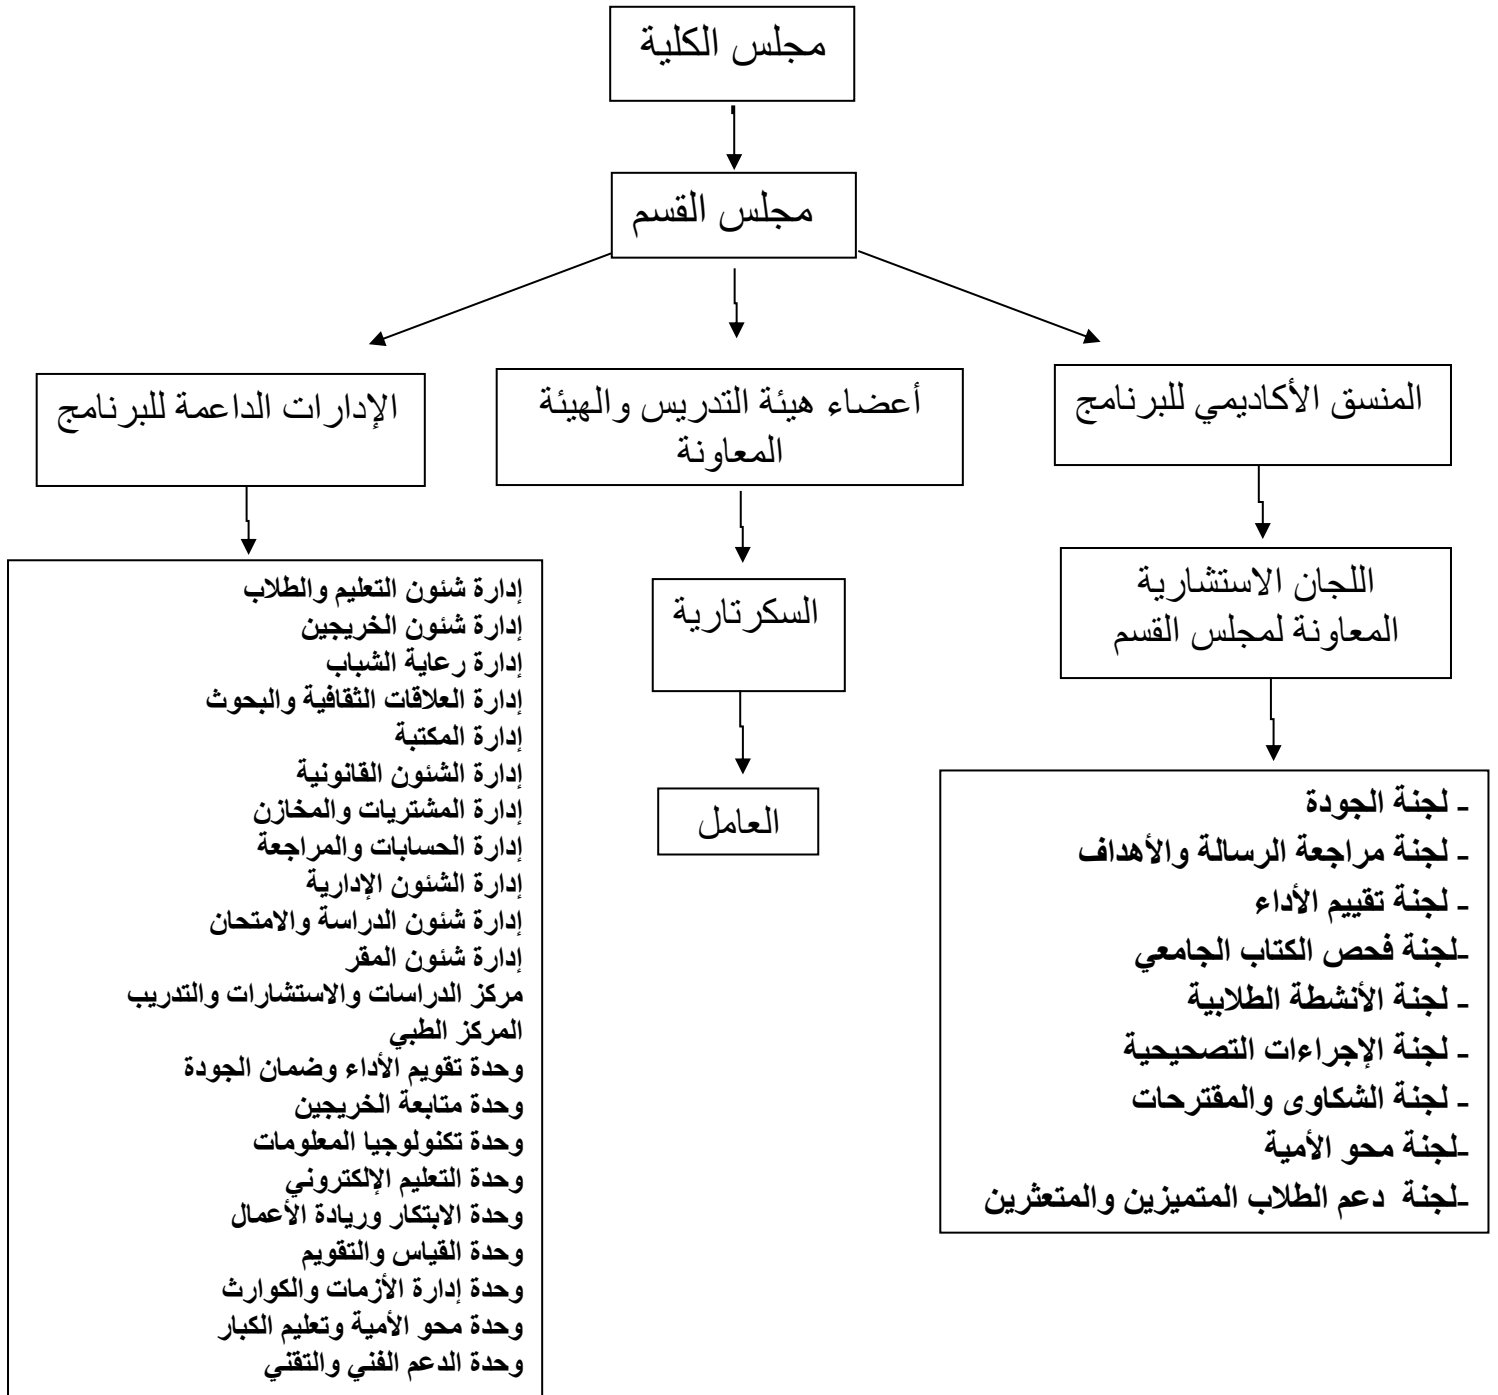

كلية الآداب

قسم الإرشاد السياحي

كلية معتمدة

جامعة عين شمس

## الهيكل التنظيمي لبرنامج الإرشاد السياحي (شعبة اللغة الفرنسية)

أ.د./ شيرين صادق الجندي

رئيس قسم الإرشاد السياحي